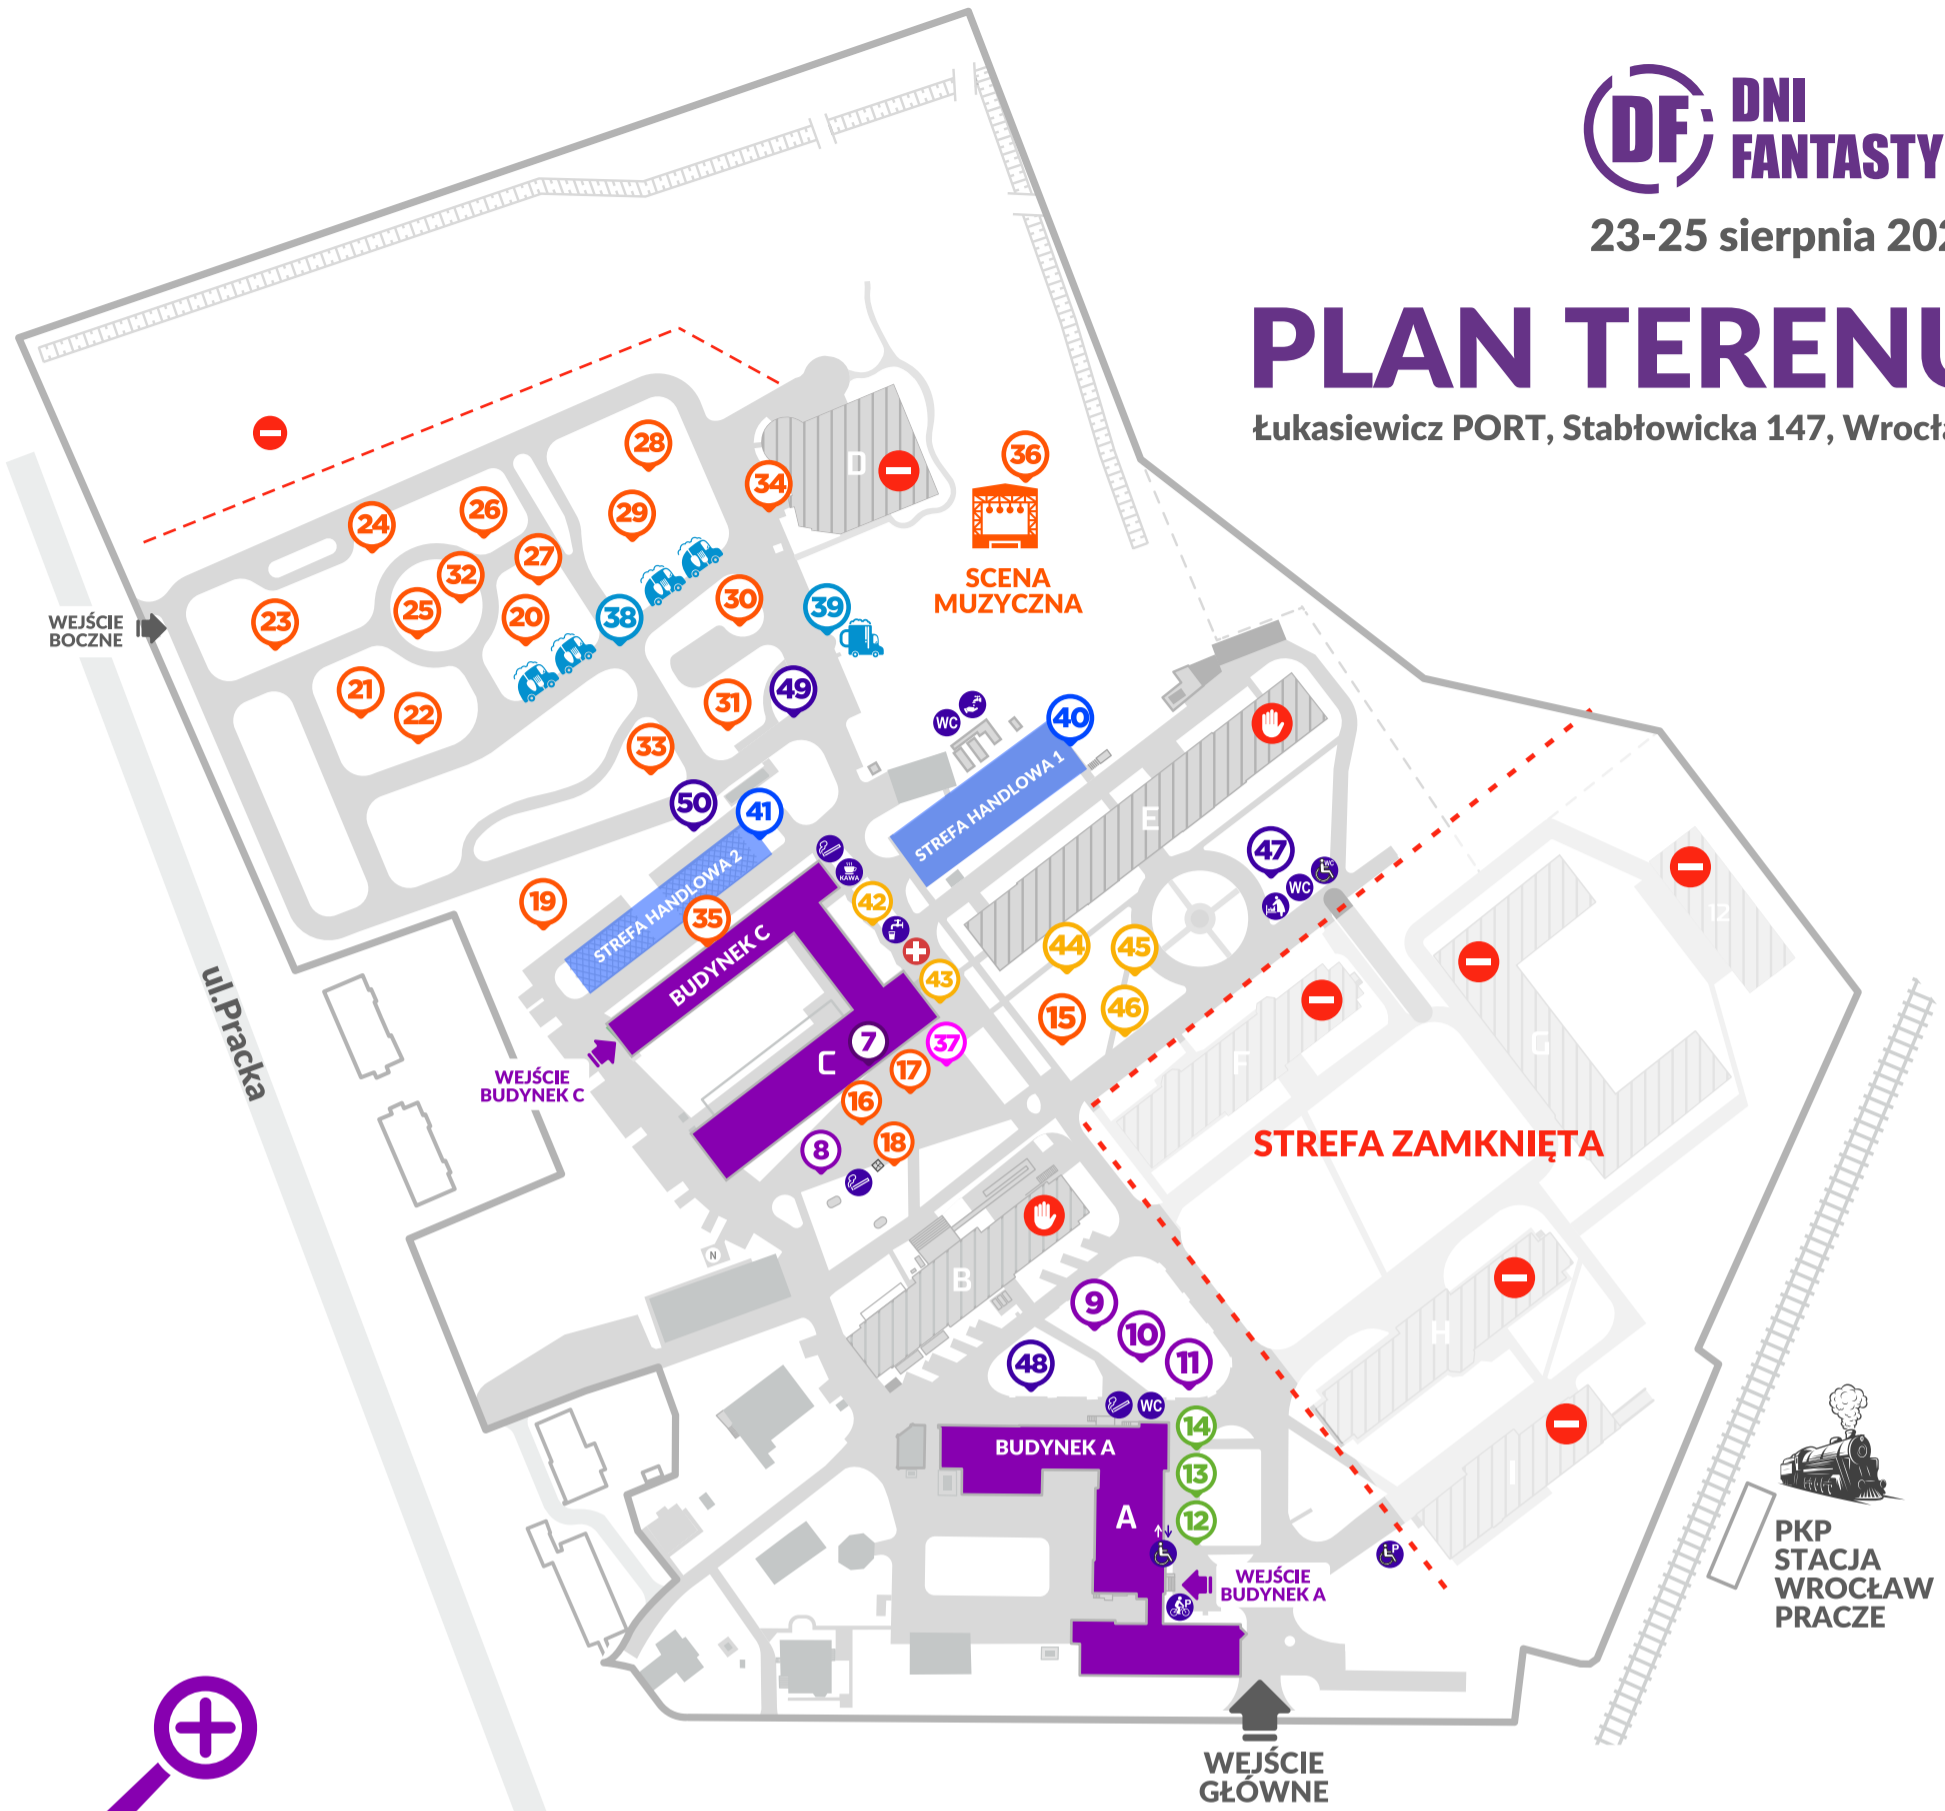

PLAN TERENU

Łukasiewicz PORT, Stabłowicka 147, Wrocław