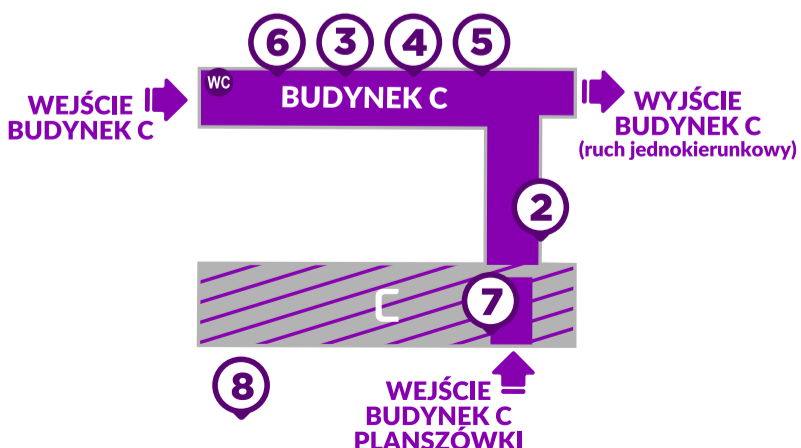

BUDYNEK C, parter

Legenda

Fantastyka Inspiruje - karnety

- Aula (budynek A) - PRELEKCJE
- Sala 1 (foyer, budynek A) - PRELEKCJE
- Sala 2 (sala 27, Budynek C) - PRELEKCJE
- Sala 3 (sala 36, budynek C) - PRELEKCJE
- Sala 4 (sala 37, budynek C) - PRELEKCJE
- Sala 5 (sala 38, budynek C) - PRELEKCJE
- 6 - (budynek C) - GAMESROOM MULTIMEDIALNY
- 7 - (budynek C) - GAMESROOM PLANSZÓWKOWY WYPOŻYCZALNIA PLANSZÓWEK
- 8 - GAMESROOM PLANSZÓWKOWY
- 9 - Sesje RPG 1
- 10 - Sesje RPG 2
- 11 - Sesje RPG 3

Kasa, akredytacja, informacja

- 12 - Biuro Festiwalowe (punkt informacyjny)
- 13 - Akredytacje
- 14 - Kasa biletowa

Fantastyka Open

- **Atrakcje dla dzieci**
- 15 - Strefa Dziecięca
- 16 - PORT Laboratorium - Ogrody Doświadczeń
- 17 - Stoisko Ogrodów Doświadczeń - Łukasiewicz PORT
- 18 - DFowa Ścianka Foto

Grupy rekonstrukcyjne

- 19 - FURIA. Centrum Gier - Strzelnica ASG, Bazarek
- 20 - Legio XXI Rapax
- 21 - Wiedźmiński Kasztel
- 22 - Manda'Yaim
- 23 - Kuźnia Karkonosze
- 24 - Ratusz
- 25 - Arena pokazowa
- 26 - Panser Galter Drott
- 27 - 32 Regiment von Treskow z Nysy
- 28 - Mordor Forge, Popworkshop, CoRytko, Rzeźbiarnia, Freya Knives
- 29 - Capusta Corporation
- 30 - Wioska stalkerska
- 31 - Stowarzyszenie Wolnych Siermierz Freifechter
- 32 - Rebel Fencing
- 33 - Strzelnica Grupy Panser Galter Drott

Pracze Odrzańskie (Stacja Kolejowa)
A: 101, 107, 245 (N)

Wystawy

- 34 - Jakub Babczyński
- 35 - Liudmyła Bezusko "Duchy pradawnego lasu"

Koncerty, Gala, Pokazy, Konkurs Cosplay

- 36 - Scena muzyczna

Gadżety Dni Fantastyki

- 37 - Sklep festiwalowy

Strefa gastronomiczna

- 38 - Food Trucki
- 39 - Piwo festiwalowe

Stoiska handlowe

- 40 - Strefa handlowa 1
- 41 - Strefa handlowa 2

Partnerzy

- 42 - 10. Wrocławska Brygada Łączności
- 43 - Radio Luz
- 44 - ZHP
- 45 - Ekostraż
- 46 - Miejska Biblioteka Publiczna

Przydatne miejsca

- 47 - Namiot dla rodzica z dzieckiem / przewijak
- 48 - Wsparcie psychologiczne
- 49 - Przechowalnia bagażu (piątek, niedziela)
- 50 - Szatnia Cosplay (sobota)

- 🚻 Toaleta
- ♿ Parking
- 🚰 Woda do picia
- ☕ Kawa
- 🚰 Umywalka
- 👶 Przewijak
- 🚻 Toaleta
- 🚲 Parking dla rowerów
- 🚭 Palarnia / tylko tu można palić
- 🏥 Punkt medyczny

Inne oznaczenia

- 🚫 Teren wyłączony z użytkowania
- 🚫 Obiekty wyłączone z programu DF

PEŁNY PROGRAM